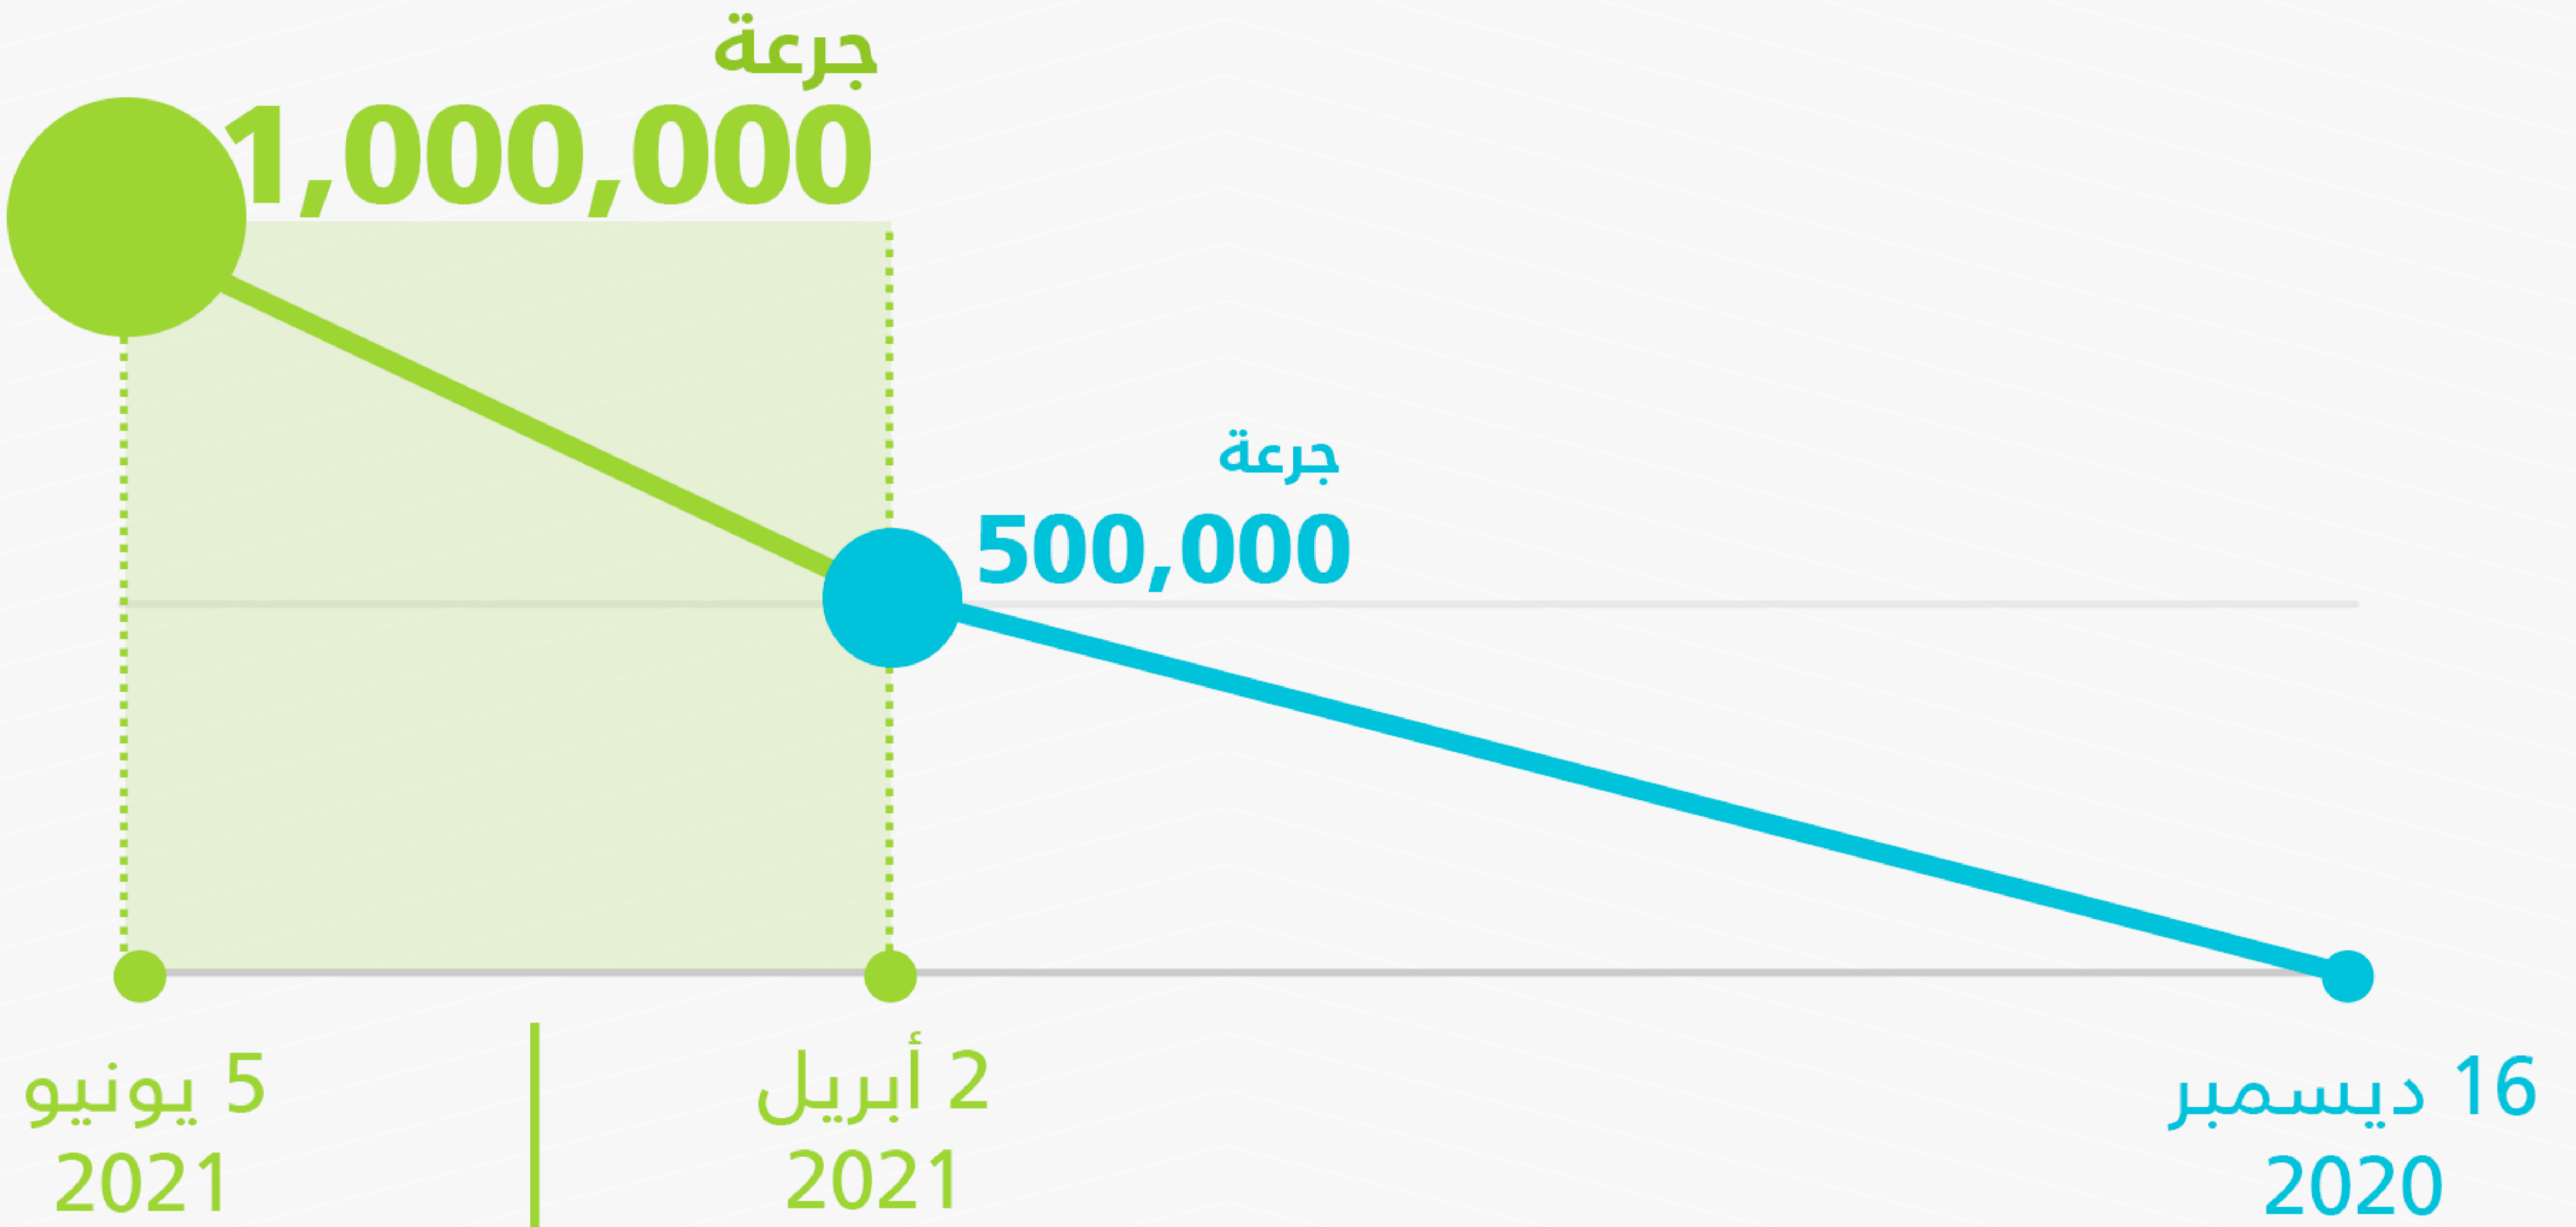

تحقيق عدد أكبر من الضعف لعدد الجرعات خلال الشهرين الأخيرين مقارنةً بالشهور الأربعة الأولى من الحملة الوطنية للتطعيم

من خلال
رفع الطاقة الاستيعابية اليومية

31 مركز تطعيم

31,000 جرعة